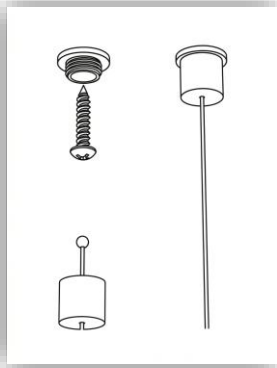

Notice de montage

Panneau acoustique Kletone - système de fixation plafond.

Cable x4

1

2

Notice de montage

Panneau acoustique Kletone - système de fixation plafond.

Entraxes de percements pour panneaux suspendus plafond