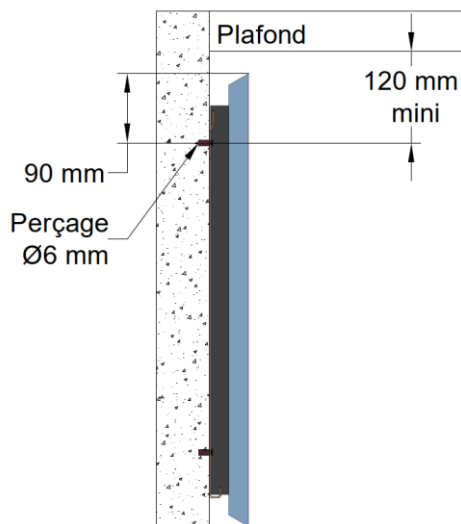

## Panneau acoustique mural 595x595x50 mm Kletone

(Chevilles et visseries non fournies)

1

2