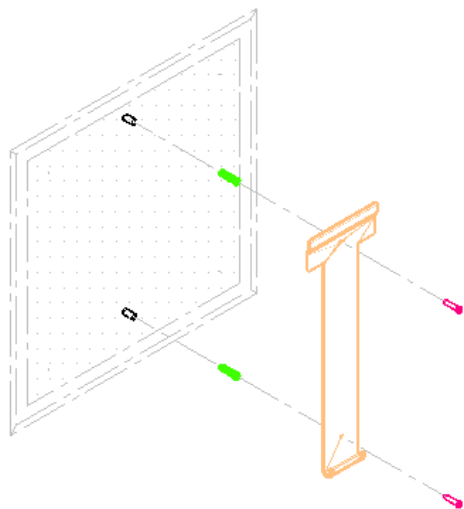

# Notice de montage

## Panneau acoustique mural 595x595x50 mm Kletone

(Chevilles et visseries non fournies)

1

2