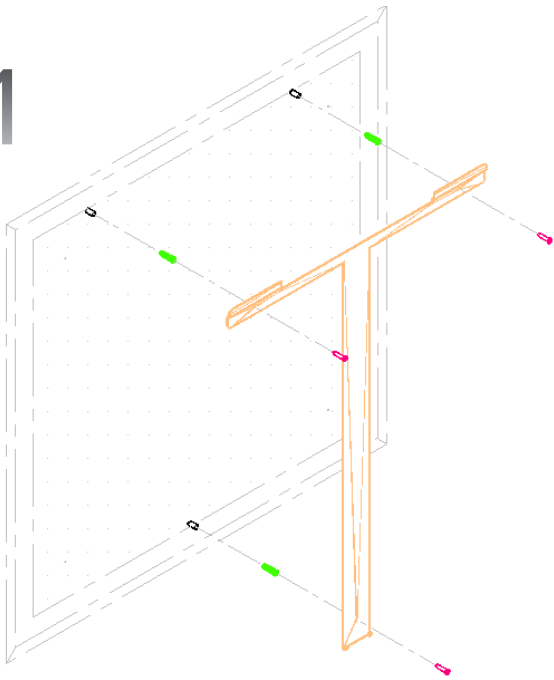

## Notice de montage

### Panneau acoustique mural 1195x1195x50 mm Kletone

(Chevilles et visseries non fournies)

1

2