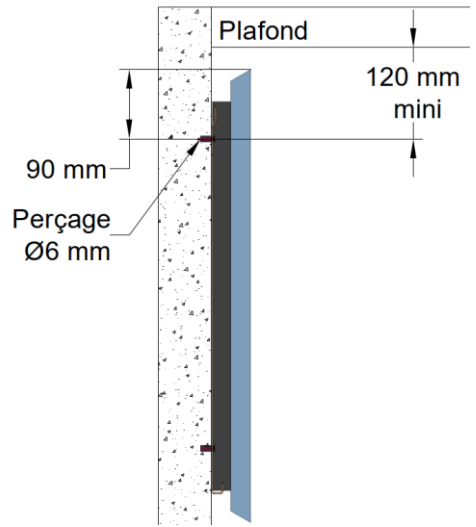

### Panneau acoustique mural 1195x1195x50 mm Kletone

(Chevilles et visseries non fournies)

1

2