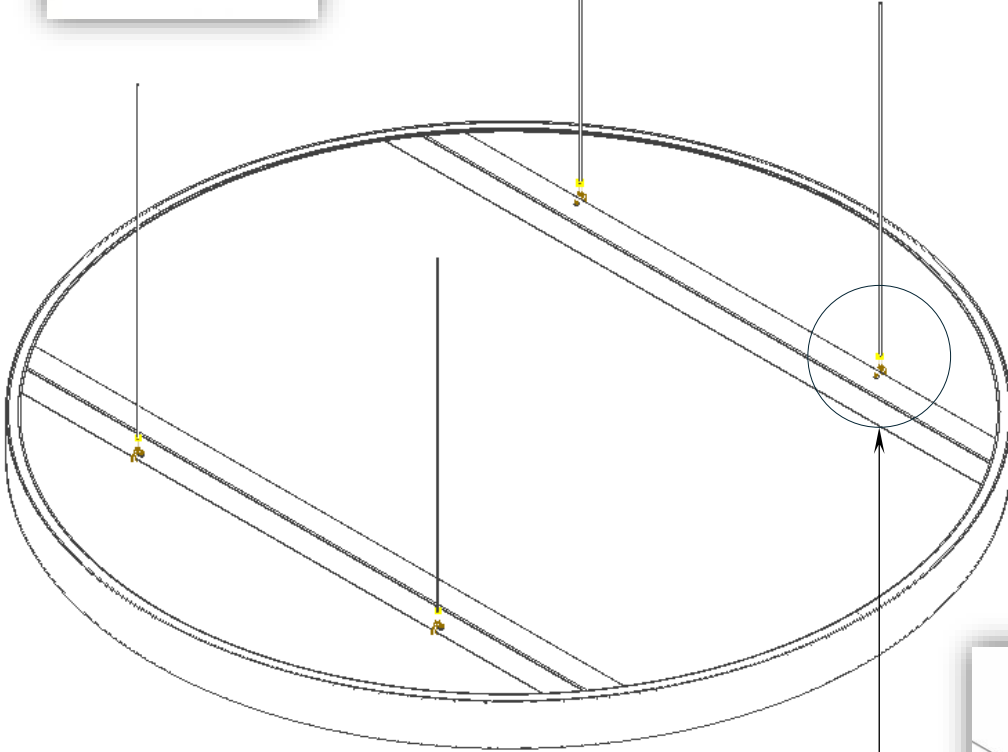

Notice de montage

Disque acoustique Kletone Ø900 et Ø1190 - système de fixation plafond.

Cable x4

1

2

Notice de montage

Disque acoustique Kletone $\varnothing 900$ et $\varnothing 1190$ - système de fixation plafond.

Entraxe des percements pour fixation plafond

Diamètre du disque	Entraxe A
900 mm	380mm
1190 mm	800mm