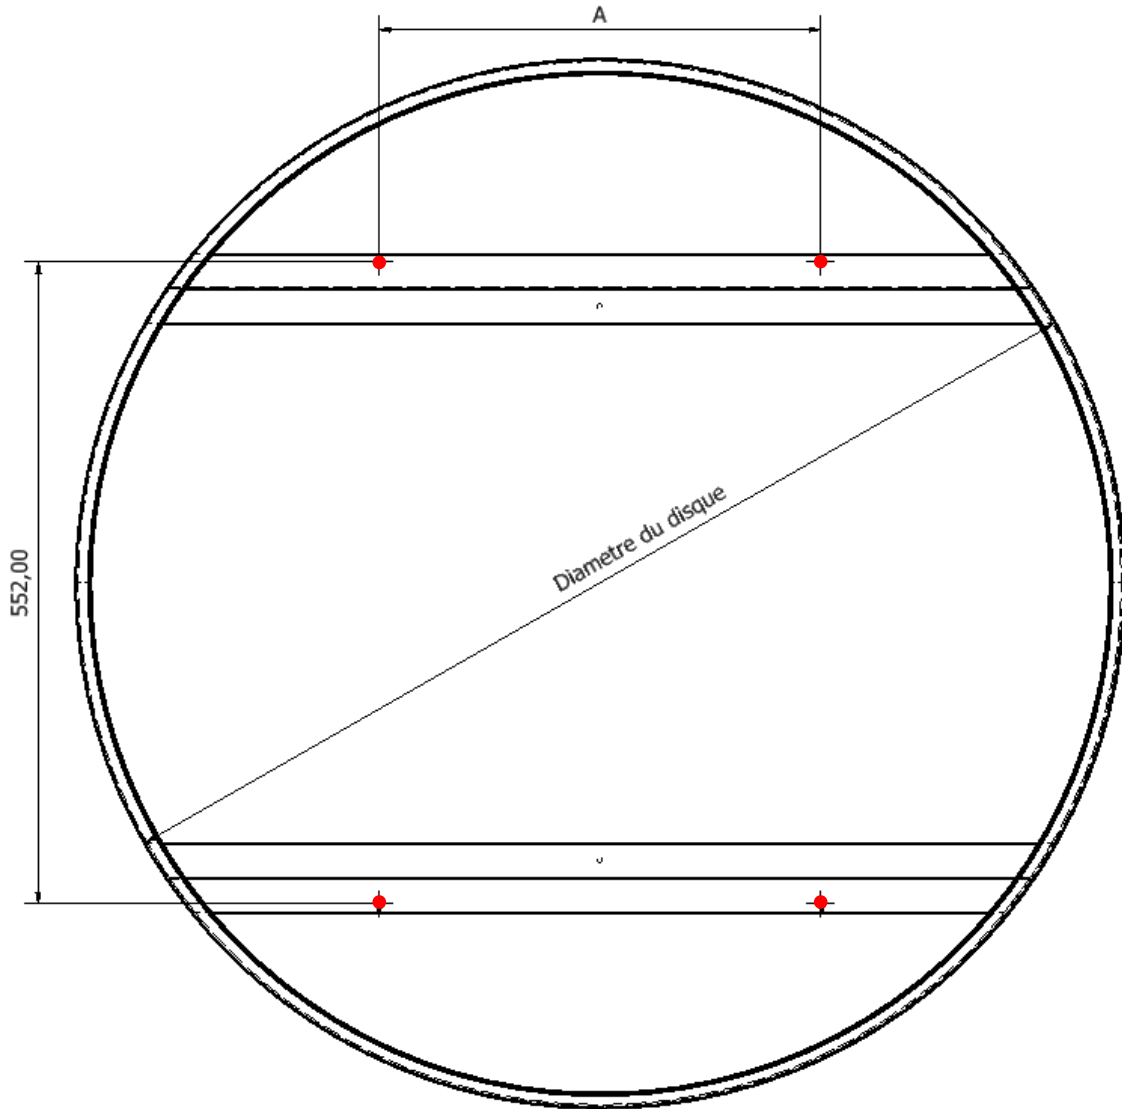

Notice de montage

Disque acoustique Kletone Ø900 et Ø1190 - système de fixation plafond.

Cable x4

1

2

Notice de montage

Disque acoustique Kletone $\varnothing 900$ et $\varnothing 1190$ - système de fixation plafond.

Entraxe des percements pour fixation plafond

Diamètre du disque	Entraxe A
900 mm	380mm
1190 mm	800mm