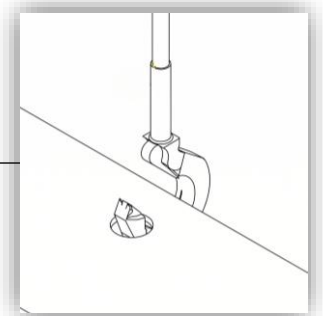

Notice de montage

Disque acoustique Kletone Ø900 et Ø1190 - système de fixation plafond.

Cable x4

1

2

Notice de montage

Disque acoustique Kletone $\varnothing 900$ et $\varnothing 1190$ - système de fixation plafond.

Entraxe des percements pour fixation plafond

Diamètre du disque	Entraxe A
900 mm	380mm
1190 mm	800mm