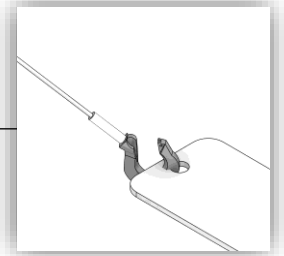

Notice de montage

Disque acoustique Kletone Ø590 - système de fixation plafond.

Cable x1

1

2

Notice de montage

Disque acoustique Kletone Ø590 - système de fixation plafond.

Position du percement pour fixation plafond