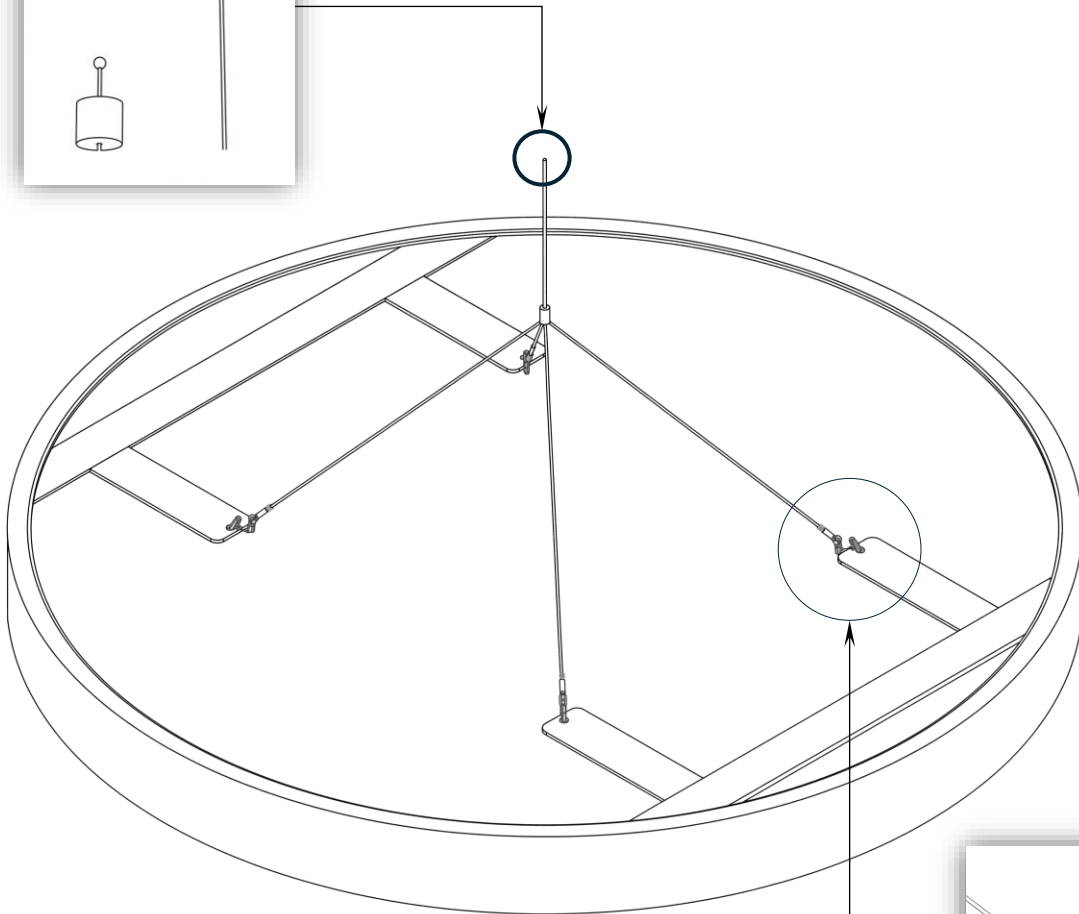

Notice de montage

Disque acoustique Kletone Ø590 - système de fixation plafond.

Cable x1

1

2

Notice de montage

Disque acoustique Kletone Ø590 - système de fixation plafond.

Position du percement pour fixation plafond